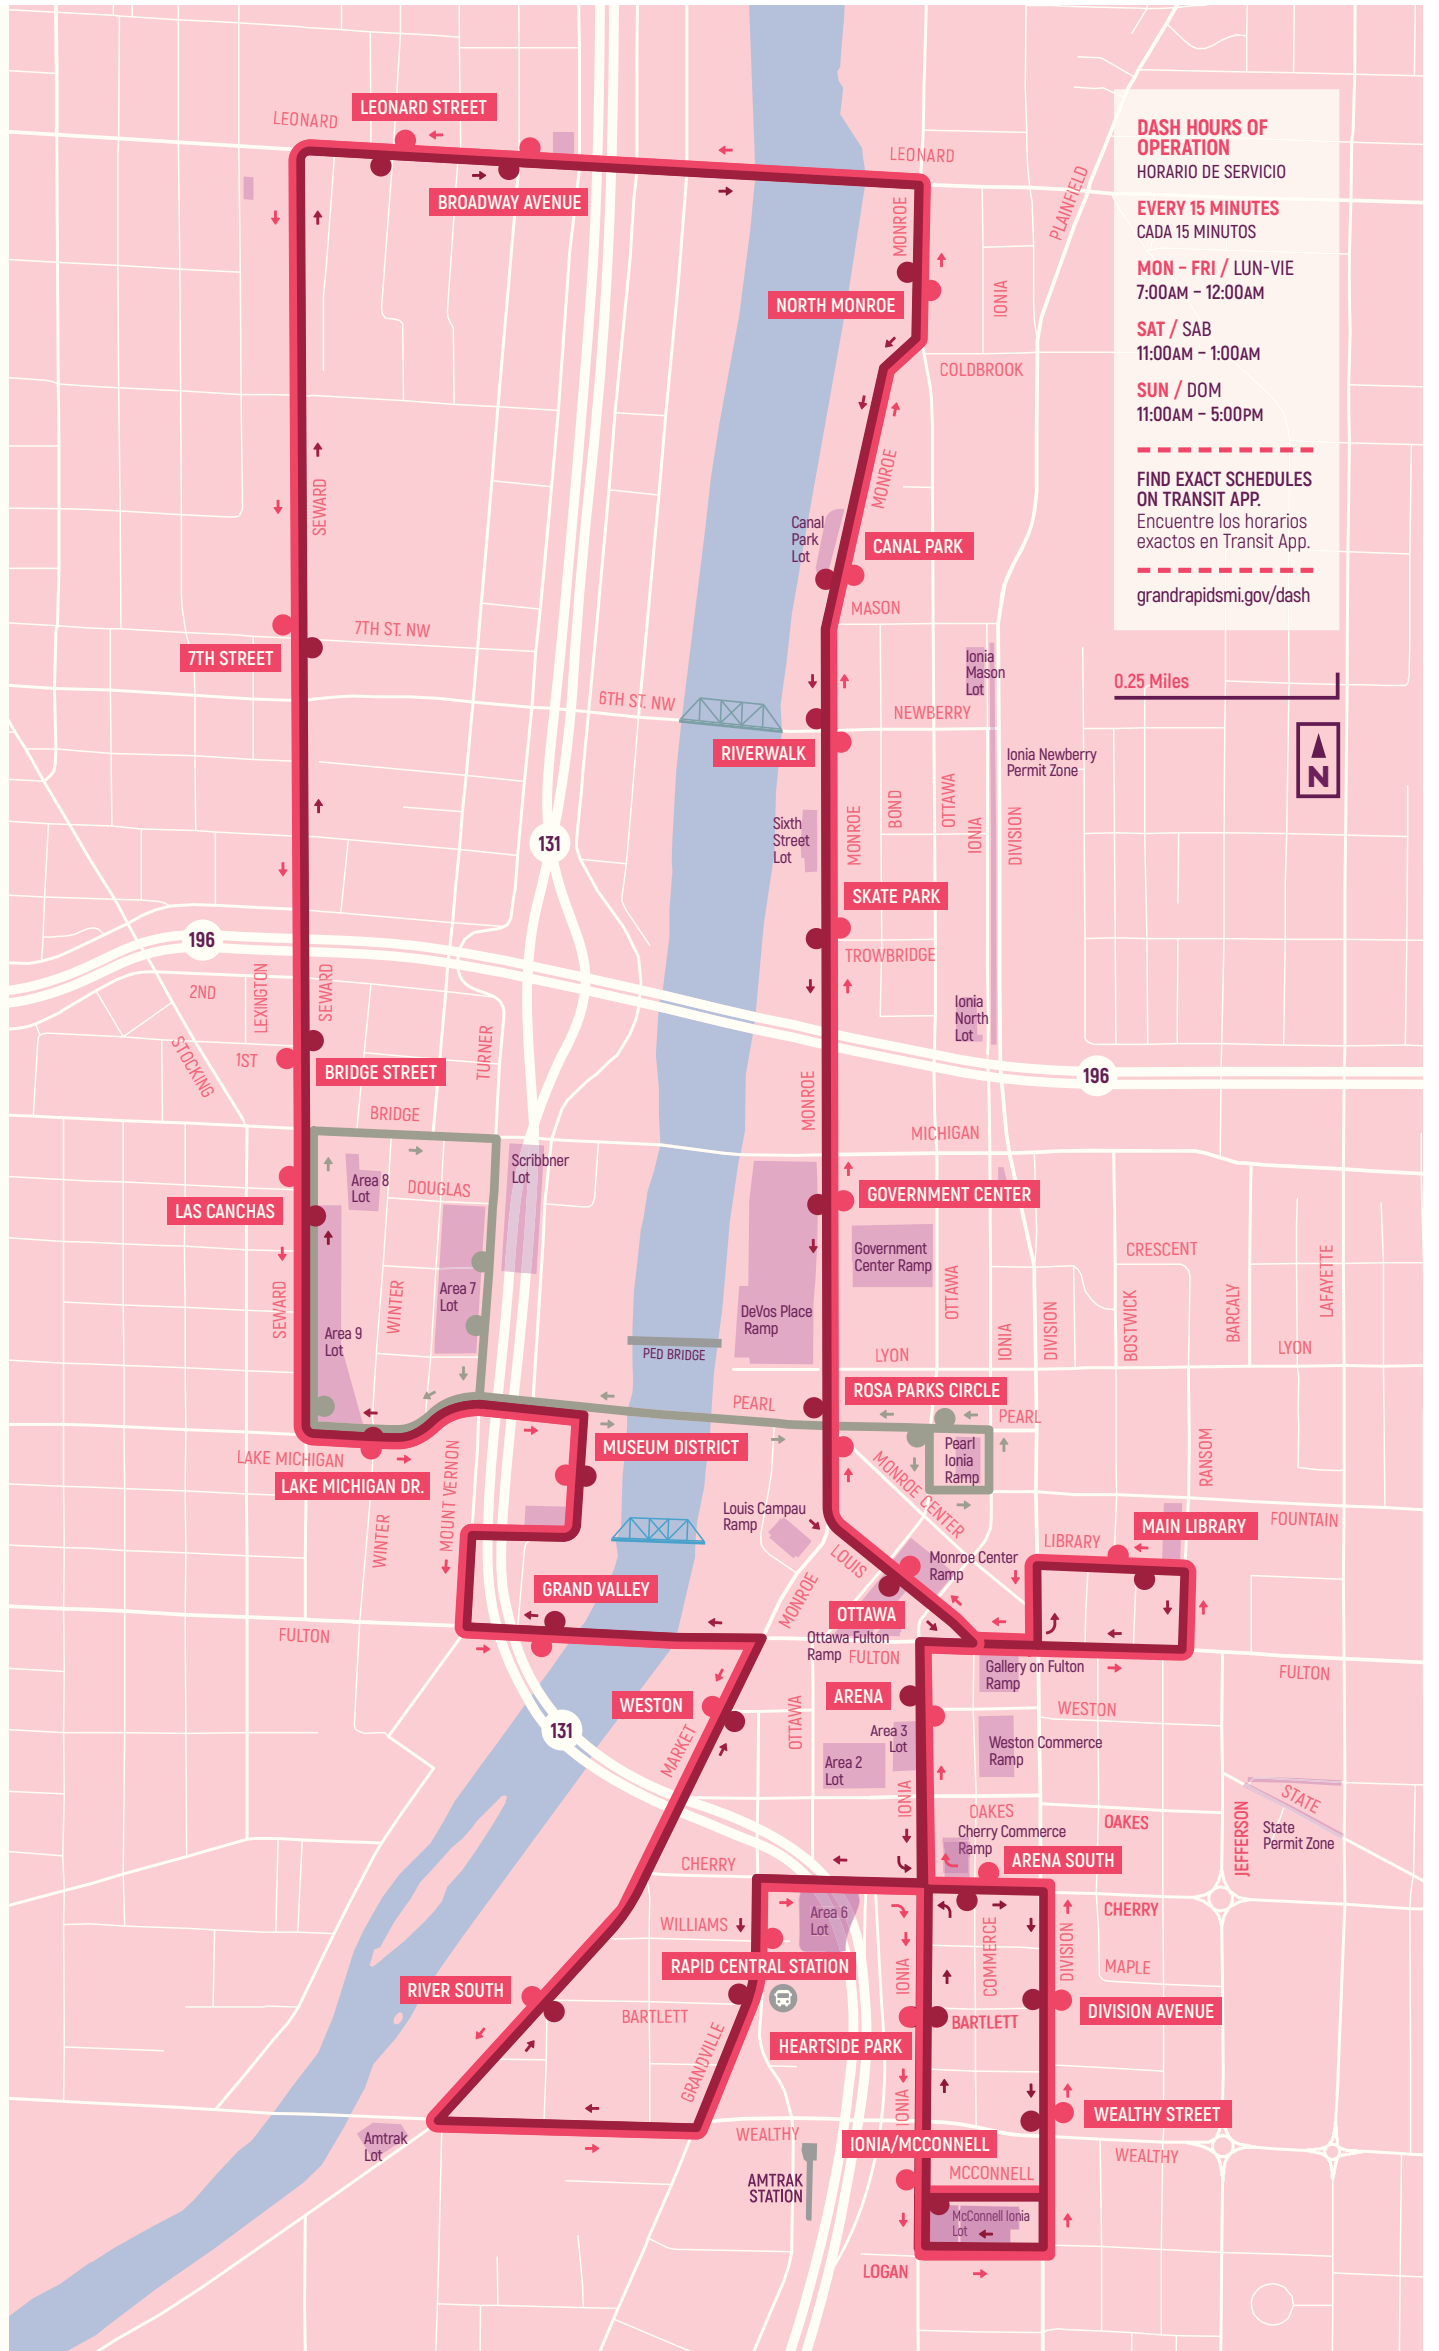

## DASH BUS STOPS PUNTOS DE INTERÉS

- RAPID CENTRAL STATION
- RIVER SOUTH
- WESTON
- GRAND VALLEY
- MUSEUM DISTRICT
- LAKE MICHIGAN DR.
- LAS CANCHAS
- BRIDGE STREET
- 7TH STREET
- LEONARD STREET
- BROADWAY AVENUE
- NORTH MONROE
- CANAL PARK
- RIVERWALK
- SKATE PARK
- GOVERNMENT CENTER
- ROSA PARKS CIRCLE
- OTTAWA
- MAIN LIBRARY
- ARENA
- ARENA SOUTH
- DIVISION AVENUE
- WEALTHY STREET
- HEARTSIDE
- MCCONNELL-IONIA

**DASH HOURS OF OPERATION**  
HORARIO DE SERVICIO

**EVERY 15 MINUTES**  
CADA 15 MINUTOS

**MON - FRI / LUN - VIE**  
7:00AM - 12:00AM

**SAT / SAB**  
11:00AM - 1:00AM

**SUN / DOM**  
11:00AM - 5:00PM

---

**FIND EXACT SCHEDULES ON TRANSIT APP.**  
Encuentre los horarios exactos en Transit App.

[grandrapidsmi.gov/dash](http://grandrapidsmi.gov/dash)

**FREE RIDES - IN BOTH DIRECTIONS**  
**VIAJES GRATIS - EN AMBAS DIRECCIONES**

The DASH route goes both clockwise and counter clockwise. Make sure you're on the correct side of the street for your destination.

La ruta DASH va en la dirección del reloj y contra la dirección de reloj. Asegúrese de estar en el lado correcto de la calle para su destino.